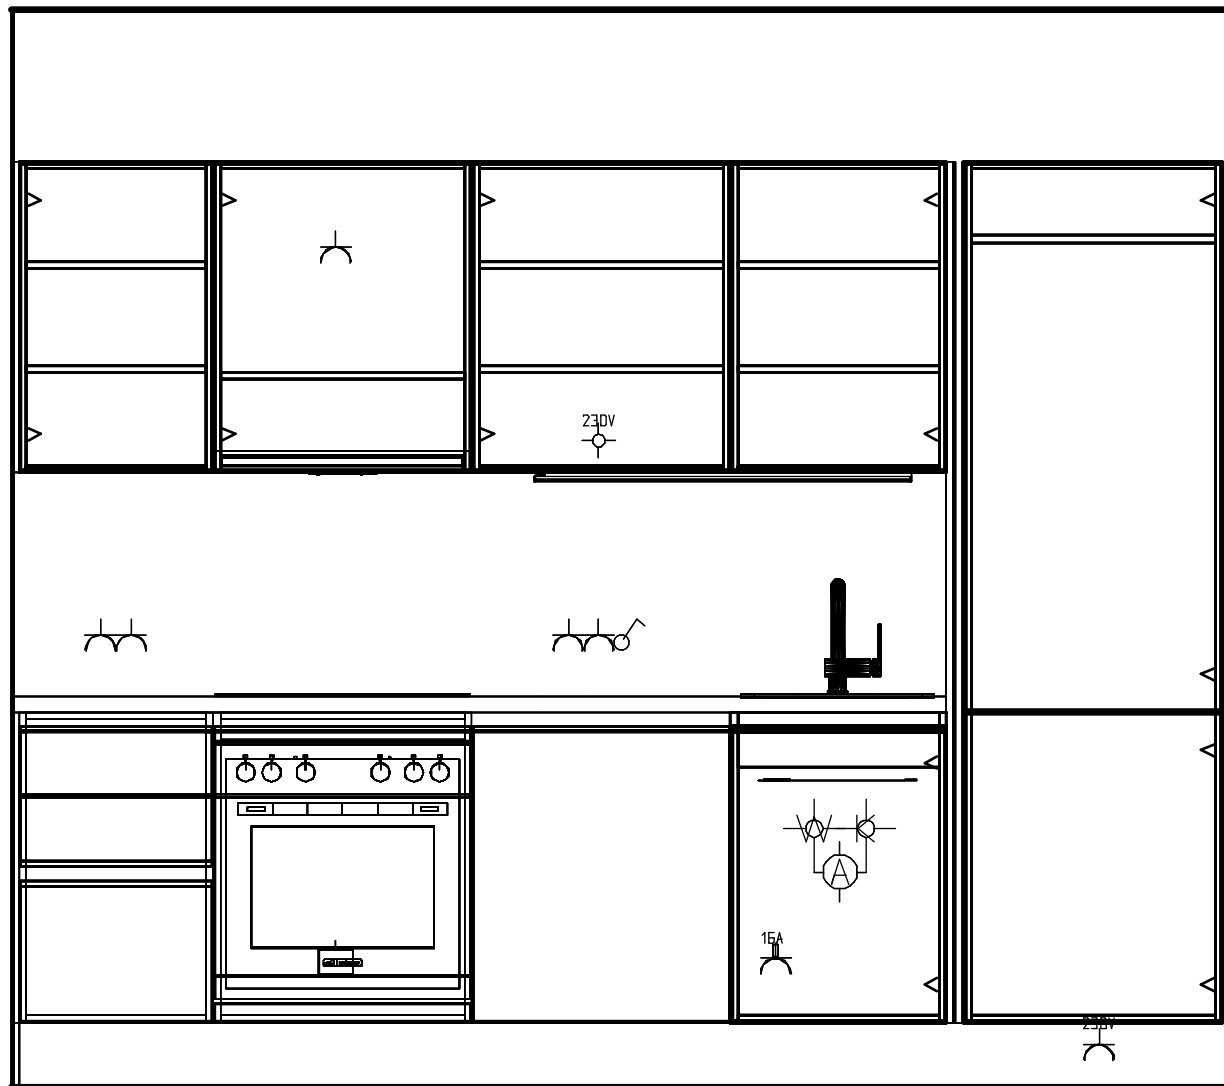

Kommission:	NORDBAHNHOF-BT 5
Kundenname:	WINO GmbH
Dateiname:	BT5-LEYSTRASSE 145-STG2-Typ 19 alt-TOP 2-
Verkäufer:	Christian Rabus

Hersteller:	KitchenBasics 2022
Programm:	615 Laser
Datum:	25.04.2022
Ansicht:	Wandansicht 1 / Bildschirmgröße

Die Darstellungen dienen nur dem arafischen Überblick und sind nicht passgenau. Farben und Strukturverläufe können abweichen. Änderungen der Frontaufteilung sind herstellerbedinat vorbehalten.

KPS designstudio