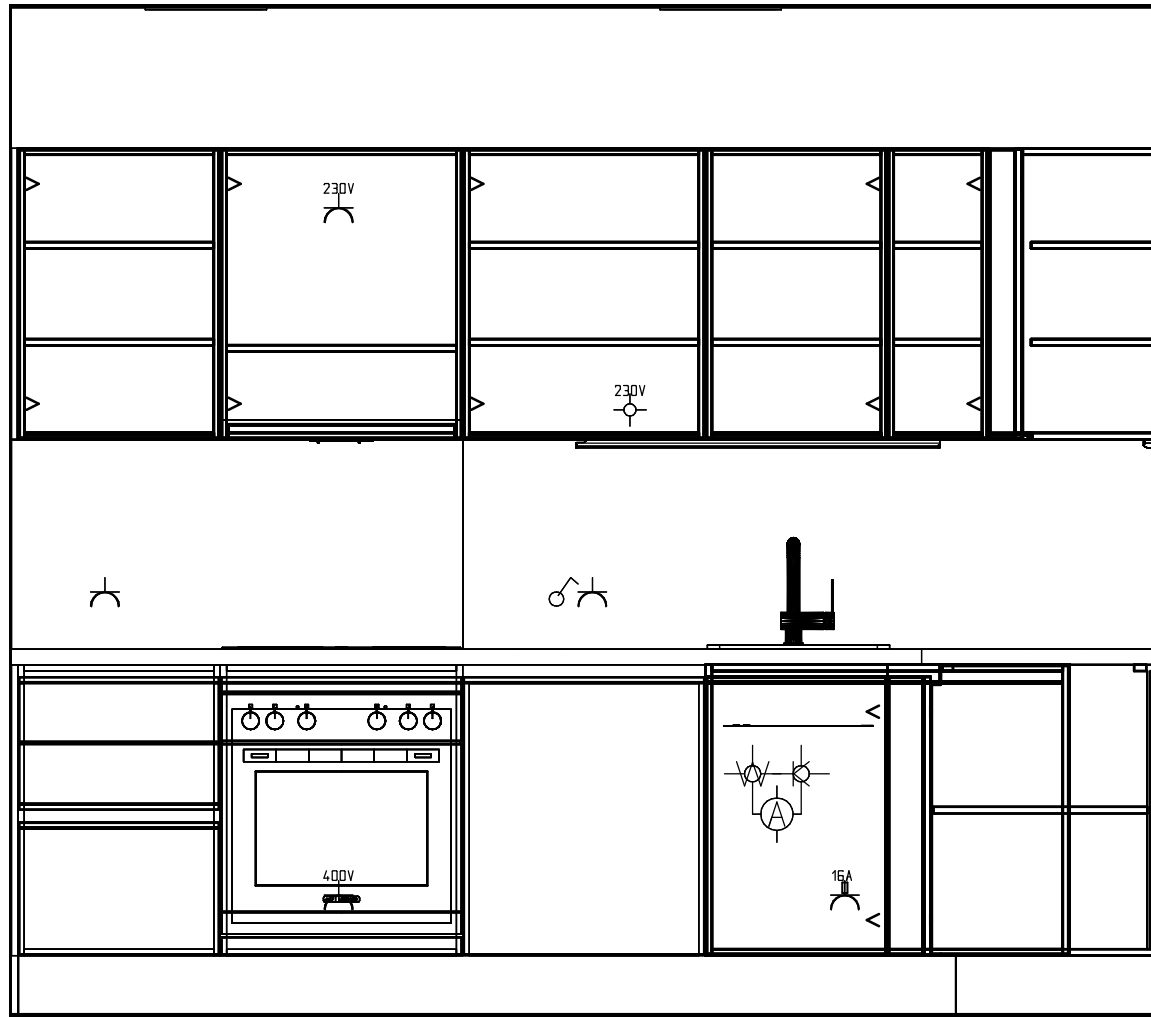

H 500 600 600 450 250 435

353
720
519
2500
38
720
150

H 500 600 600 1120
16 2855 15

© by LEINER Wien West

Kommission: NORDBAHNHOF-BT 5
Kundenname: WINO GmbH
Dateiname: 1190020170_3613_BT5-LEYSTRASSE 145-STG2-Typ 18-Top-2-
Verkäufer: Christian Rabus

Hersteller: KitchenBasics 2022
Programm: 615 Laser
Datum: 23.09.2022
Ansicht: Wandansicht 1 / Bildschirmgröße

Die Darstellungen dienen nur dem grafischen Überblick und sind nicht passgenau. Farben und Strukturverläufe können abweichen. Änderungen der Frontaufteilung sind herstellerbedingt vorbehalten.

KPS designstudio