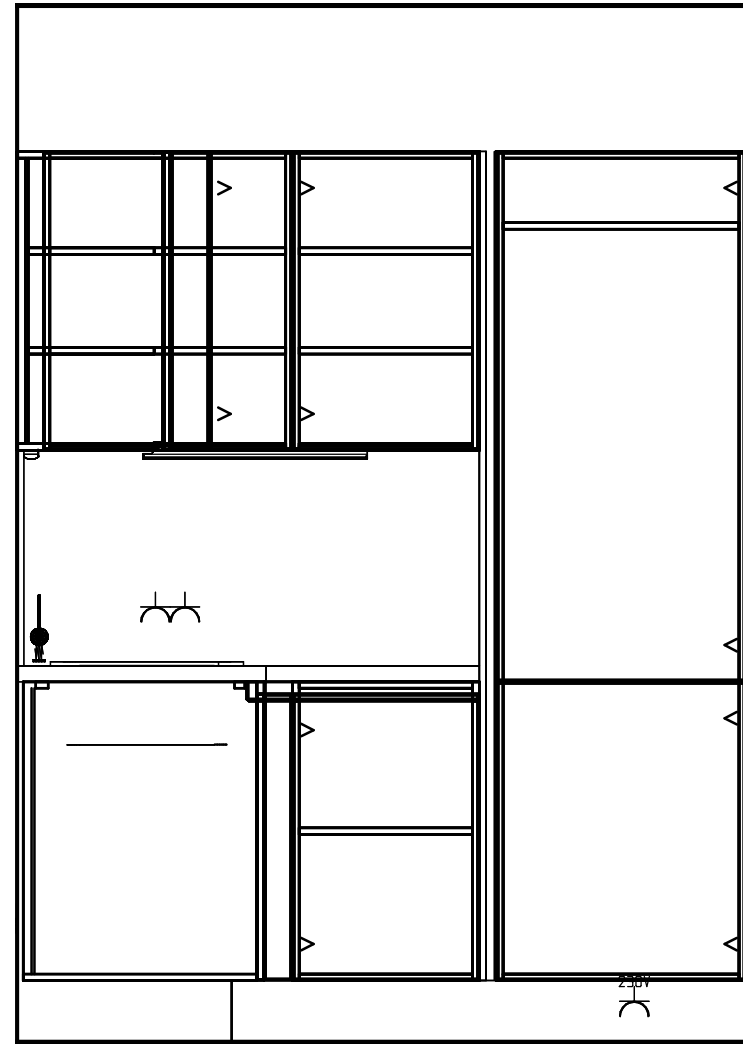

663 450 657

353 353 720 518 1997 1 2500 38 720 150 150

648 450 600 15 1770 165 16

© by LEINER Wien West

Kommission: NORDBAHNHOF-BT 5
Kundenname: WINO GmbH
Dateiname: 1190020170_3613_BT5-LEYSTRASSE 145-STG2-Typ 18-Top-2-
Verkäufer: Christian Rabus

Hersteller: KitchenBasics 2022
Programm: 615 Laser
Datum: 23.09.2022
Ansicht: Wandansicht 2 / Bildschirmgröße

Die Darstellungen dienen nur dem grafischen Überblick und sind nicht passgenau. Farben und Strukturverläufe können abweichen. Änderungen der Frontaufteilung sind herstellerbedingt vorbehalten.

KPS designstudio